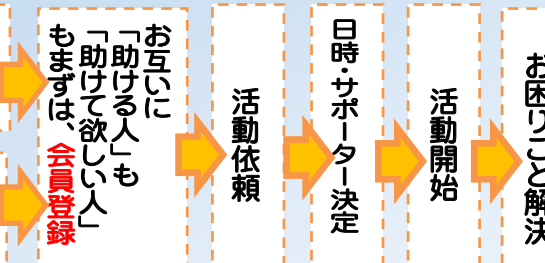

住み慣れた地域で自分らしく生き抜く為のお互いの助け合い活動。

サポーター大募集!!
助け合い活動のサポーター。今は誰かの為に! 時には自分の為に!

会員登録 1日1日何かのご縁で出会いがあり助け合いがあることにちなんで...
一般会員:5円(縁)×30日×12か月=1,800円(1年間) ※詳しい資料・説明は事務局までお問合せ下さい。

《賛助金のお願い》

~じゃんけんぽんの活動賛同者として賛助金の寄付のお願い~

当法人は地域課題の解決に向けた活動を行うため、皆さまの貴重なご寄付を頂いております。地域に寄り添い変化していく法人であるよう頑張りますので今後も認定NPO法人じゃんけんぽんにご寄付頂けます様宜しくお願い致します。

1口:3,000円~(申込書は近隣大家族にて)

《賛助して頂いた方へ特典》 ご寄付いただいたから1年間毎月発行カフェ通信近隣大家族をご自宅まで郵送。

~2022年9月度 賛助金寄付 27名~
賛助会員になって頂きましてありがとうございます。引き続き当法人を宜しくお願い致します。